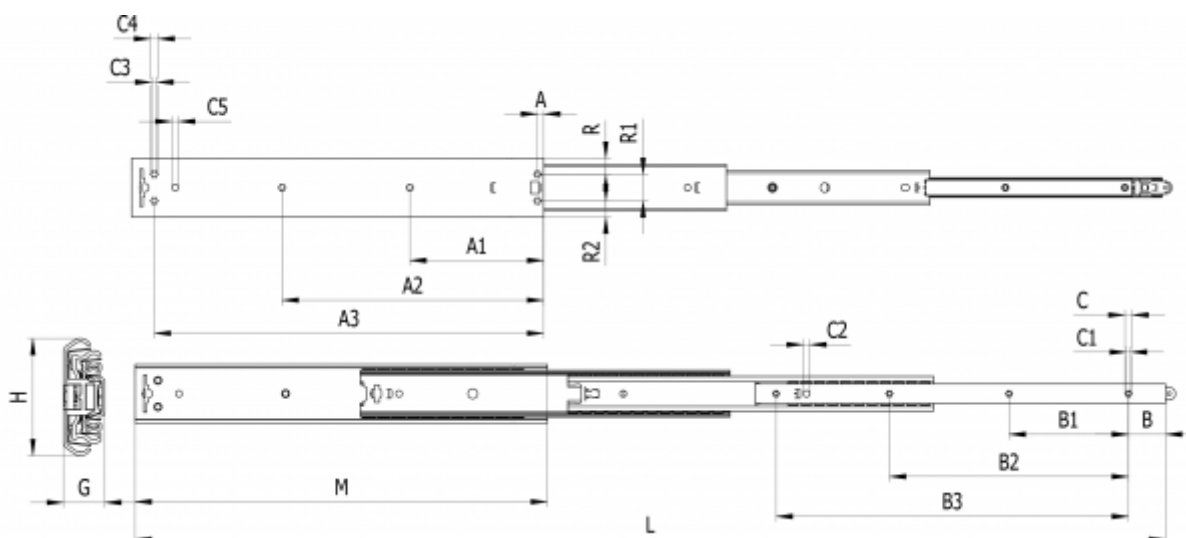

Varenummer: 11111M36

Beskrivelse: Thomas Regout skuffeskinne 11111M36 CONDOR, 4led
indb.mål 700 mm / bæreevne 100 kg / udtræk 1050 mm

Mål

A = 7.5	Bæreevne sidemonteret = 100	H = 70.9
A1 = 220	C = 8.1	L = 1050
A2 = 440	C1 = 5.1	M = 700
A3 = 665	C2 = 8	R = 19.45
B = 45	C3 = 6.5	R1 = 32.02
B1 = 200	C4 = 9.5	R2 = 19.45
B2 = 400	C5 = 8	
B3 = 627.5	G = 25.1	